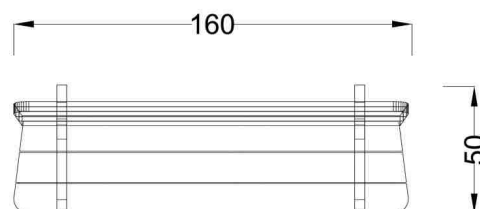

Kód výrobku: DM 2112 A.02

Název: Lavička Bianca s opěradlem

Provedení: Modřín, přírodní - bez nátěru

DŘEVOARTIKL

Věková kategorie:	let
Rozměry d/š/v (cm)	160 x 50 x 87
Bezpečnostní zóna d/š (cm)	0 x 0
Maximální výška pádu (cm)	0
Dopadová plocha (m2)	0

Lavice obsahuje:

- ocelovou konstrukci
- tři dřevěná prkna pro sedák
- tři dřevěná prkna pro opěradlo
- lavice vyžaduje betonáž

Materiálové provedení:

Dřevěné části jsou vyrobeny z modřínového masivu a mají zaoblené hrany. Ocelové části jsou ošetřeny žárovým zinkováním.

Rozměry lavičky:

délka 160 cm,
šířka 50 cm,
celková výška 87 cm,
výška sedáku 45 cm

www.drevoartikl.cz