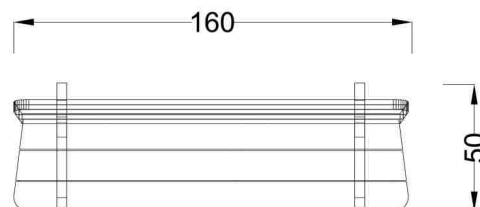

**Kód výrobku: DM 2112 A.01**

Název: Lavička Bianca s opěradlem

Provedení: Modřín, silnovrstvá lazura Remmers

**DŘEVOARTIKL**

<b>Věková kategorie:</b>	<b>let</b>
<b>Rozměry d/š/v (cm)</b>	<b>160 x 50 x 87</b>
<b>Bezpečnostní zóna d/š (cm)</b>	<b>0 x 0</b>
<b>Maximální výška pádu (cm)</b>	<b>0</b>
<b>Dopadová plocha (m2)</b>	<b>0</b>

Lavice obsahuje:

- ocelovou konstrukci
- tři dřevěná prkna pro sedák
- tři dřevěná prkna pro opěradlo
- lavice vyžaduje betonáž

Materiálové provedení:

Dřevěné části jsou vyrobeny z modřínového masivu a mají zaoblené hrany. Ochranu dřevěných částí zajišťuje ručně prováděný základní impregnační nátěr a následně vysokotlaké nanášení silnovrstvé, uv stabilní a velmi trvanlivé lazury Remmers Induline. Ocelové části jsou ošetřeny žárovým zinkováním.

Rozměry lavičky:

délka 160 cm,  
šířka 50 cm,  
celková výška 87 cm,  
výška sedáku 45 cm

[www.drevoartikl.cz](http://www.drevoartikl.cz)