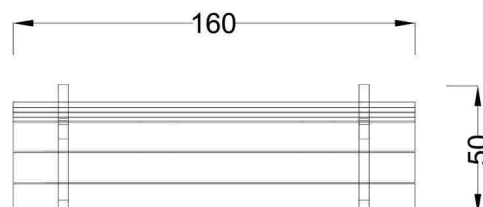

Kód výrobku: DM 2111 A.01

Název: Lavička Estela s opěradlem
Provedení: Modřín, silnovrstvá lazura Remmers

| | |
|-----------------------------------|----------------------|
| Věková kategorie: | let |
| Rozměry d/š/v (cm) | 160 x 50 x 87 |
| Bezpečnostní zóna d/š (cm) | 0 x 0 |
| Maximální výška pádu (cm) | 0 |
| Dopadová plocha (m2) | 0 |

Lavice obsahuje:

- ocelovou konstrukci
- tři dřevěná prkna pro sedák
- dvě dřevěná prkna pro opěradlo
- lavice vyžaduje betonáž

Materiálové provedení:

Dřevěné části jsou vyrobeny z modřínového masivu a mají zaoblené hrany. Ochranu dřevěných částí zajišťuje ručně prováděný základní impregnační nátěr a následně vysokotlaké nanášení silnovrstvé, uv stabilní a velmi trvanlivé lazury Remmers Induline. Ocelové části jsou ošetřeny žárovým zinkováním.

Rozměry lavičky:

délka 160 cm,
šířka 50 cm,
celková výška 87 cm,
výška sedáku 45 cm

www.drevoartikl.cz