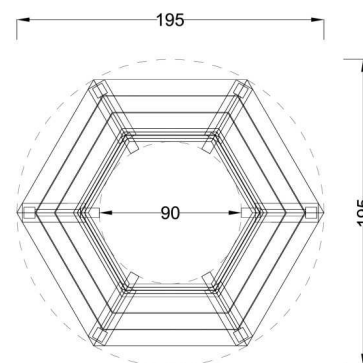

Kód výrobku: DM 2101 B.04

Název: Lavička Leonardo s opěradlem - dětská

Provedení: Modřín, tenkovrstvá olejová lazura

DŘEVOARTIKL

| | |
|-----------------------------------|-----------------------|
| Věková kategorie: | let |
| Rozměry d/š/v (cm) | 195 x 195 x 74 |
| Bezpečnostní zóna d/š (cm) | 0 x 0 |
| Maximální výška pádu (cm) | 0 |
| Dopadová plocha (m2) | 0 |

Lavička obsahuje:
- dřevěnou konstrukci
- dřevěné sedáky
- dřevěná opěradla

Materiálové provedení:

Dřevěné části jsou vyrobeny z modřínového masivu a mají zaoblené hrany. Ochrana dřevěných prvků je provedena tenkovrstvou lazurou OSMO na bázi přírodních olejů pro venkovní použití. Tato lazura je vhodná pro dětské hračky v souladu s požadavky normy ČSN EN 71-3.

Rozměry lavičky:

vnější 195 cm,
vnitřní průměr 90 cm, celková výška 74 cm, výška sedáku 35 cm

Lavička je určena na rovný terén.

Výrobek je standardně přenosný bez pevného spojení s podkladem. Montáží se rozumí kompletace a usazení na terén.