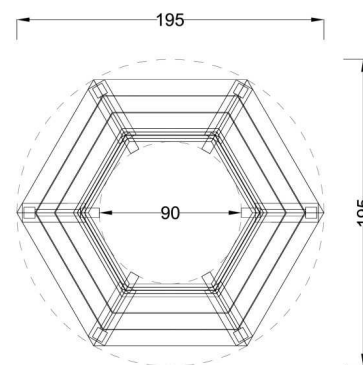

Kód výrobku: DM 2101 B.02

Název: Lavička Leonardo s opěradlem - dětská

Provedení: Modřín, přírodní - bez nátěru

DŘEVOARTIKL

Věková kategorie:	let
Rozměry d/š/v (cm)	195 x 195 x 74
Bezpečnostní zóna d/š (cm)	0 x 0
Maximální výška pádu (cm)	32
Dopadová plocha (m2)	0

Lavička obsahuje:
- dřevěnou konstrukci
- dřevěné sedáky
- dřevěná opěradla

Materiálové provedení:
Dřevěné části jsou vyrobeny z modřínového masivu a mají zaoblené hrany.

Rozměry lavičky:
vnější 195 cm,
vnitřní průměr 90 cm, celková výška 74 cm, výška sedáku 35 cm

Lavička je určena na rovný terén.

Výrobek je standardně přenosný bez pevného spojení s podkladem.
Montáží se rozumí kompletace a usazení na terén.

www.drevoartikl.cz