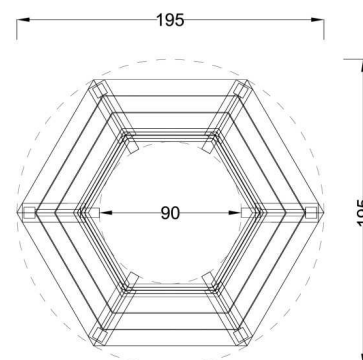

**Kód výrobku: DM 2101 B.01**

**Název:** Lavička Leonardo s opěradlem - dětská

**Provedení:** Modřín, silnovrstvá lazura Remmers

**DŘEVOARTIKL**

<b>Věková kategorie:</b>	<b>let</b>
<b>Rozměry d/š/v (cm)</b>	<b>195 x 195 x 74</b>
<b>Bezpečnostní zóna d/š (cm)</b>	<b>0 x 0</b>
<b>Maximální výška pádu (cm)</b>	<b>32</b>
<b>Dopadová plocha (m2)</b>	<b>0</b>

Lavička obsahuje:  
- dřevěnou konstrukci  
- dřevěné sedáky  
- dřevěná opěradla

**Materiálové provedení:**

Dřevěné části jsou vyrobeny z modřínového masivu a mají zaoblené hrany. Ochranu dřevěných částí zajišťuje ručně prováděný základní impregnační nátěr a následné vysokotlaké nanášení silnovrstvé, uv stabilní a velmi trvanlivé lazury Remmers Induline.

**Rozměry lavičky:**

vnější 195 cm,  
vnitřní průměr 90 cm, celková výška 74 cm, výška sedáku 35 cm

Lavička je určena na rovný terén.

Výrobek je standardně přenosný bez pevného spojení s podkladem. Montáží se rozumí kompletace a usazení na terén.