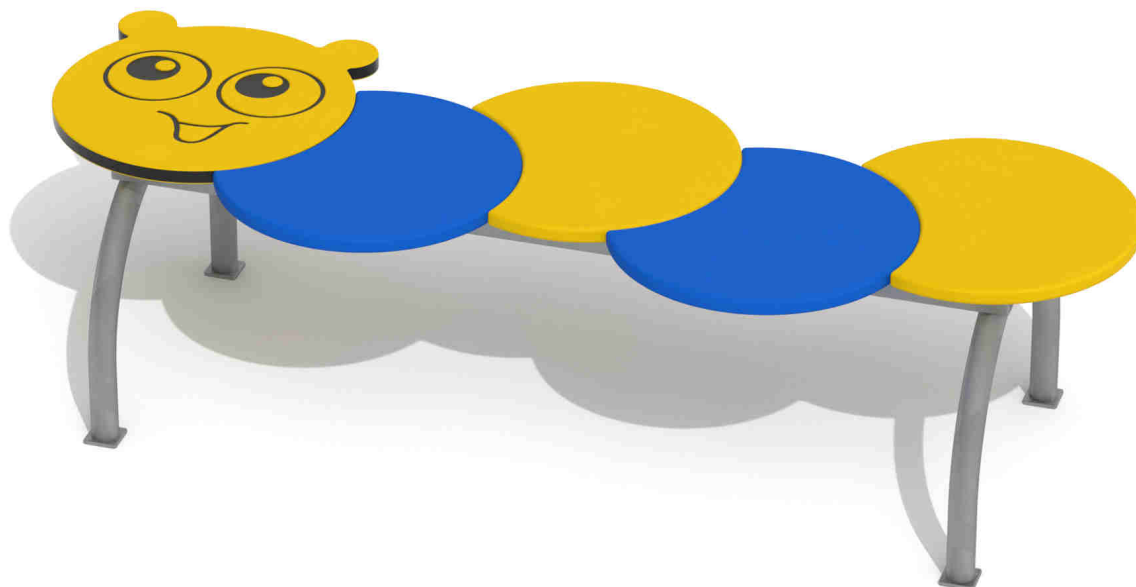

Kód výrobku: DM 2089 B1.00
Název: Lavička Housenka
Provedení: Ocel, polyetylen HDPE

Věková kategorie:	let
Rozměry d/š/v (cm)	125 x 45 x 32
Bezpečnostní zóna d/š (cm)	0 x 0
Maximální výška pádu (cm)	0
Dopadová plocha (m2)	0

Lavice obsahuje:

- ocelovou konstrukci
- tři žluté kruhové sedáky z plastu
- dva modré kruhové sedáky z plastu

Materiálové provedení: Ocelová konstrukce je žárově zinkovaná. Plastové prvky jsou vyrobeny z polyetylenu Playtec, který zaručuje UV odolnost, barevnou stálost a velmi dlouhou životnost.

Rozměry lavičky:

délka 125 cm
šířka 45 cm
výška sedáku 32 cm