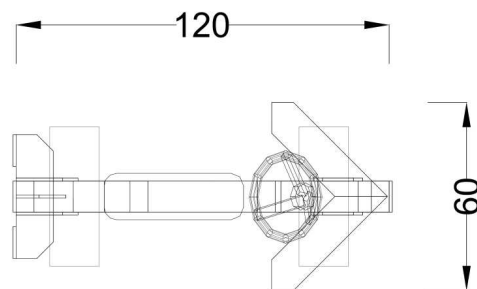

Kód výrobku: DM 2087 B1.04

Název: Lavička s volantem - Letadélko
Provedení: Modřín, tenkovrstvá olejová lazura

Věková kategorie:	let
Rozměry d/š/v (cm)	120 x 60 x 50
Bezpečnostní zóna d/š (cm)	0 x 0
Maximální výška pádu (cm)	30
Dopadová plocha (m2)	0

Lavička obsahuje:
- tělo lavičky ve tvaru letadla
- plastový otočný volant
- pastové sedátko
- plastové doplňky
- akátovou kulatinu

Materiálové provedení:

Tělo lavičky je vyrobeno z modřínového dřeva. Lavička je usazená na akátové kulatině. Akátové dřevo je ošetřeno ochranným nátěrem. Ochrana ostatních dřevěných částí je provedena tenkovrstvou lazurou OSMO na bázi přírodních olejů pro venkovní použití. Tato lazura je vhodná pro dětské hračky v souladu s požadavky normy ČSN EN 71-3.

Plastové prvky jsou vyrobeny z polyetylenu Playtec, který zaručuje UV odolnost, barevnou stálost a velmi dlouhou životnost.

Výška sedáku je 30 cm.

Výrobek je standardně přenosný bez pevného spojení s podkladem. Montáž se rozumí kompletace a usazení na terén.