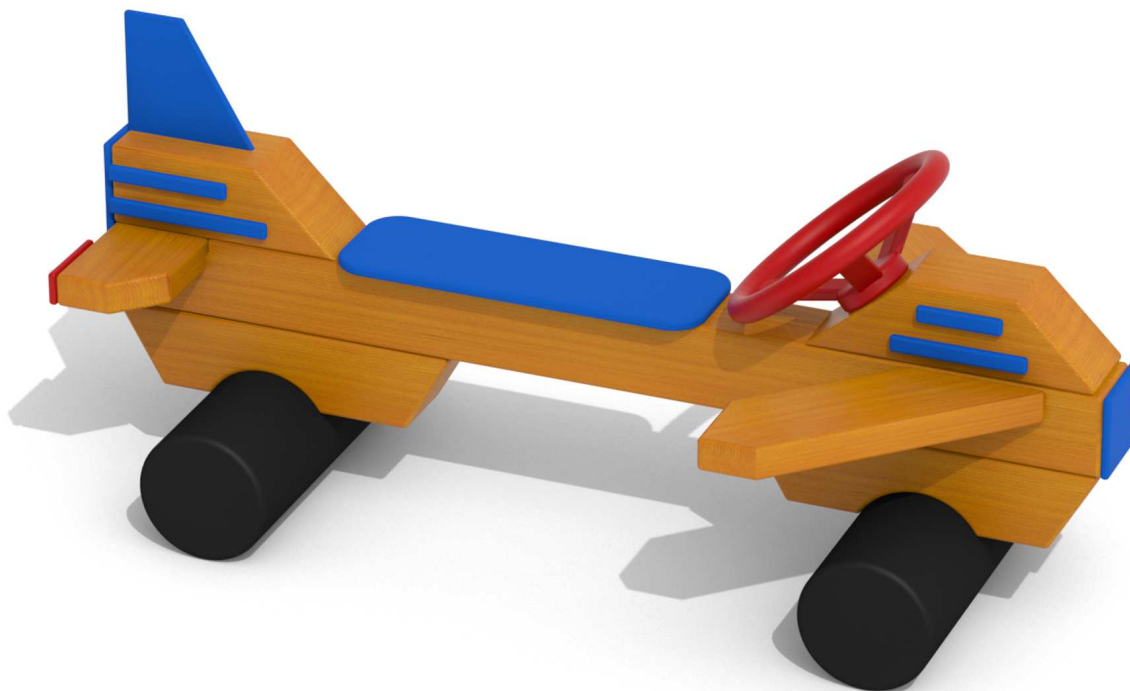

Kód výrobku: DM 2087 B1.04

Název: Lavička s volantem - Letadélko
Provedení: Modřín, tenkovrstvá olejová lazura

Věková kategorie:	let
Rozměry d/š/v (cm)	120 x 60 x 50
Bezpečnostní zóna d/š (cm)	0 x 0
Maximální výška pádu (cm)	30
Dopadová plocha (m2)	0

Lavička obsahuje:
- tělo lavičky ve tvaru letadla
- plastový otočný volant
- pastové sedátko
- plastové doplňky
- akátovou kulatinu

Materiálové provedení:

Tělo lavičky je vyrobeno z modřínového dřeva. Lavička je usazená na akátové kulatině. Akátové dřevo je ošetřeno ochranným nátěrem. Ochrana ostatních dřevěných částí je provedena tenkovrstvou lazurou OSMO na bázi přírodních olejů pro venkovní použití. Tato lazura je vhodná pro dětské hračky v souladu s požadavky normy ČSN EN 71-3.

Plastové prvky jsou vyrobeny z polyetylenu Playtec, který zaručuje UV odolnost, barevnou stálost a velmi dlouhou životnost.

Výška sedáku je 30 cm.

Výrobek je standardně přenosný bez pevného spojení s podkladem. Montáž se rozumí kompletace a usazení na terén.