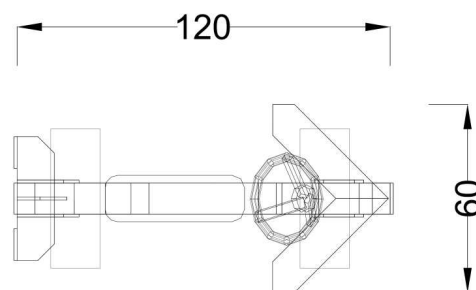

**Kód výrobku: DM 2087 B1.02**

Název: Lavička s volantem - Letadélko

Provedení: Modřín, přírodní - bez nátěru

<b>Věková kategorie:</b>	<b>let</b>
<b>Rozměry d/š/v (cm)</b>	<b>120 x 60 x 50</b>
<b>Bezpečnostní zóna d/š (cm)</b>	<b>0 x 0</b>
<b>Maximální výška pádu (cm)</b>	<b>30</b>
<b>Dopadová plocha (m2)</b>	<b>0</b>

Lavička obsahuje:  
- tělo lavičky ve tvaru letadla  
- plastový otočný volant  
- pastové sedátko  
- plastové doplňky  
- akátovou kulatinu

**Materiálové provedení:**

Tělo lavičky je vyrobeno z modřínového dřeva. Lavička je usazená na akátové kulatině. Akátové dřevo je ošetřeno ochranným nátěrem. Plastové prvky jsou vyrobeny z polyetylenu Playtec, který zaručuje UV odolnost, barevnou stálost a velmi dlouhou životnost.

Výška sedáku je 30 cm.

Výrobek je standardně přenosný bez pevného spojení s podkladem. Montáží se rozumí kompletace a usazení na terén.

[www.drevoartikl.cz](http://www.drevoartikl.cz)