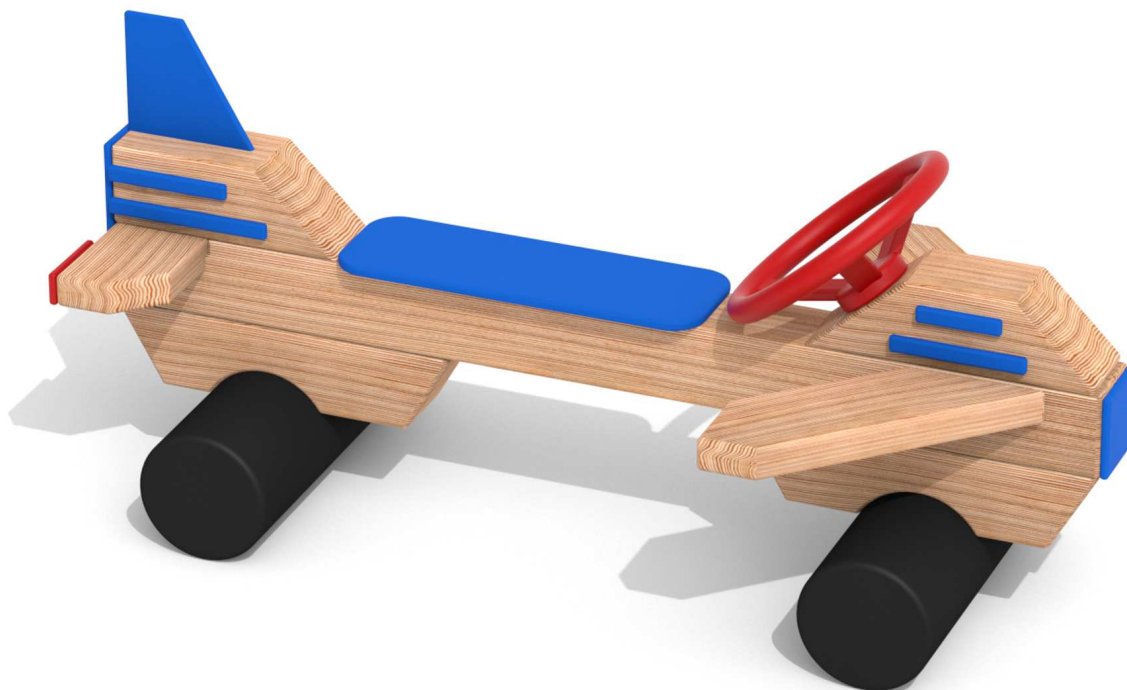

**Kód výrobku: DM 2087 B1.02**

Název: Lavička s volantem - Letadélko

Provedení: Modřín, přírodní - bez nátěru

<b>Věková kategorie:</b>	<b>let</b>
<b>Rozměry d/š/v (cm)</b>	<b>120 x 60 x 50</b>
<b>Bezpečnostní zóna d/š (cm)</b>	<b>0 x 0</b>
<b>Maximální výška pádu (cm)</b>	<b>30</b>
<b>Dopadová plocha (m2)</b>	<b>0</b>

Lavička obsahuje:  
- tělo lavičky ve tvaru letadla  
- plastový otočný volant  
- pastové sedátko  
- plastové doplňky  
- akátovou kulatinu

**Materiálové provedení:**

Tělo lavičky je vyrobeno z modřínového dřeva. Lavička je usazená na akátové kulatině. Akátové dřevo je ošetřeno ochranným nátěrem. Plastové prvky jsou vyrobeny z polyetylenu Playtec, který zaručuje UV odolnost, barevnou stálost a velmi dlouhou životnost.

Výška sedáku je 30 cm.

Výrobek je standardně přenosný bez pevného spojení s podkladem. Montáží se rozumí kompletace a usazení na terén.

[www.drevoartikl.cz](http://www.drevoartikl.cz)