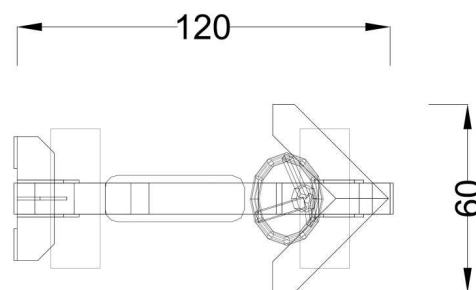

Kód výrobku: DM 2087 B1.01

Název: Lavička s volantem - Letadélko
Provedení: Modřín, silnovrstvá lazura Remmers

Věková kategorie:	let
Rozměry d/š/v (cm)	120 x 60 x 50
Bezpečnostní zóna d/š (cm)	0 x 0
Maximální výška pádu (cm)	30
Dopadová plocha (m2)	0

Lavička obsahuje:
- tělo lavičky ve tvaru letadla
- pastové sedátko
- plastový otočný volant
- plastové doplňky
- akátovou kulatinu

Materiálové provedení:

Tělo lavičky je vyrobeno z modřínového dřeva. Lavička je usazená na akátové kulatině. Akátové dřevo je ošetřeno ochranným nátěrem.

Výška sedáku je 30 cm.

Výrobek je standardně přenosný bez pevného spojení s podkladem. Montáž se rozumí kompletace a usazení na terén.

www.drevoartikl.cz