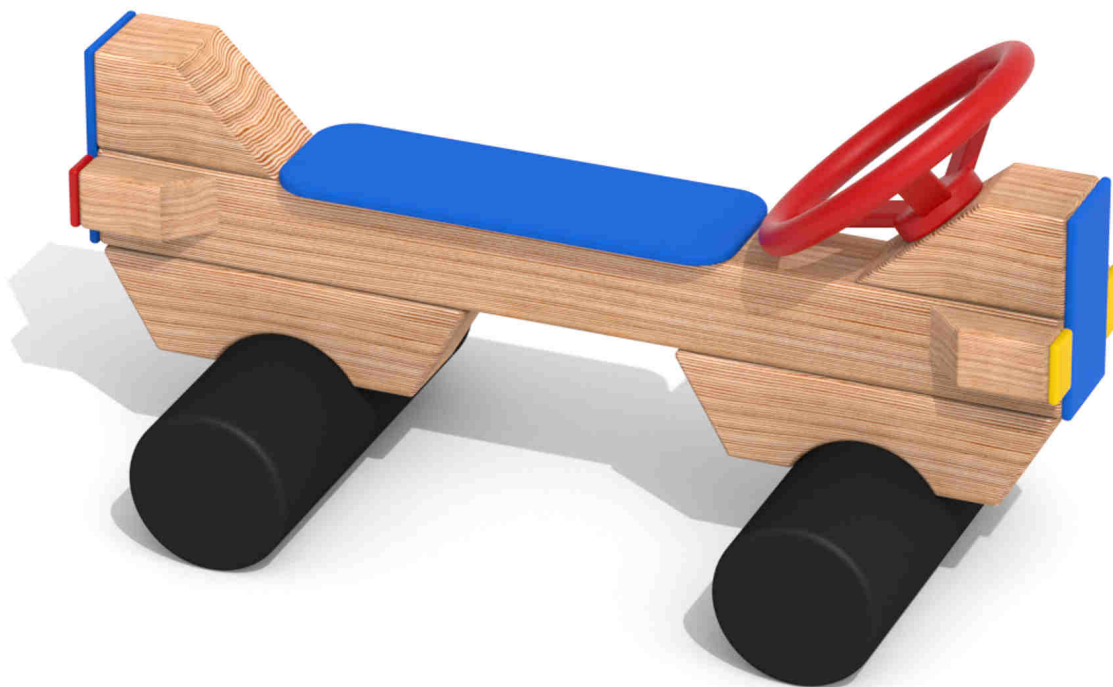

**Kód výrobku: DM 2085 B1.02**

**Název:** Lavička s volantem - Autíčko

**Provedení:** Modřín, přírodní - bez nátěru

**DŘEVOARTIKL**

<b>Věková kategorie:</b>	let
<b>Rozměry d/š/v (cm)</b>	100 x 45 x 50
<b>Bezpečnostní zóna d/š (cm)</b>	0 x 0
<b>Maximální výška pádu (cm)</b>	30
<b>Dopadová plocha (m2)</b>	0

Lavička obsahuje:

- tělo lavičky ve tvaru auta
- plastový otočný volant
- plastový otočný volant
- plastové doplňky
- akátovou kulatinu

**Materiálové provedení:**

Tělo lavičky je vyrobeno z modřínového dřeva. Lavička je usazená na akátové kulatině. Akátové dřevo je ošetřeno ochranným nátěrem.

Plastové prvky jsou vyrobeny z polyetylenu Playtec, který zaručuje UV odolnost, barevnou stálost a velmi dlouhou životnost.

Výška sedáku je 30 cm.

[www.drevoartikl.cz](http://www.drevoartikl.cz)