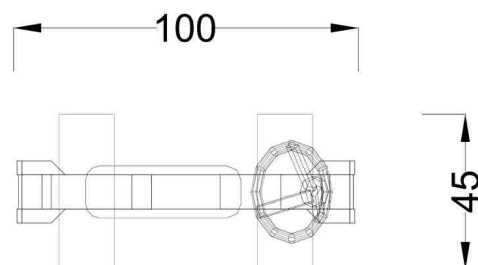

**Kód výrobku: DM 2085 B1.02**

**Název:** Lavička s volantem - Autíčko

**Provedení:** Modřín, přírodní - bez nátěru

**DŘEVOARTIKL**

<b>Věková kategorie:</b>	let
<b>Rozměry d/š/v (cm)</b>	100 x 45 x 50
<b>Bezpečnostní zóna d/š (cm)</b>	0 x 0
<b>Maximální výška pádu (cm)</b>	30
<b>Dopadová plocha (m2)</b>	0

Lavička obsahuje:

- tělo lavičky ve tvaru auta
- plastový otočný volant
- plastový otočný volant
- plastové doplňky
- akátovou kulatinu

**Materiálové provedení:**

Tělo lavičky je vyrobeno z modřínového dřeva. Lavička je usazená na akátové kulatině. Akátové dřevo je ošetřeno ochranným nátěrem.

Plastové prvky jsou vyrobeny z polyetylenu Playtec, který zaručuje UV odolnost, barevnou stálost a velmi dlouhou životnost.

Výška sedáku je 30 cm.

[www.drevoartikl.cz](http://www.drevoartikl.cz)