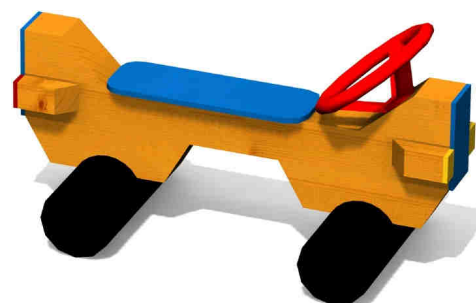

Kód výrobku: DM 2085 B1.01

Název: Lavička s volantem - Autíčko

Provedení: Modřín, silnovrstvá lazura Remmers

DŘEVOARTIKL

Věková kategorie:	let
Rozměry d/š/v (cm)	100 x 45 x 50
Bezpečnostní zóna d/š (cm)	0 x 0
Maximální výška pádu (cm)	30
Dopadová plocha (m2)	0

Lavička obsahuje:

- tělo lavičky ve tvaru auta
- plastový otočný volant
- pastové sedátko
- plastové doplňky
- akátovou kulatinu

Materiálové provedení:

Tělo lavičky je vyrobeno z modřínového dřeva. Lavička je usazená na akátové kulatině. Akátové dřevo je ošetřeno ochranným nátěrem.

Ochranu ostatních dřevěných částí zajišťuje ručně prováděný základní impregnační nátěr a následné vysokotlaké nanášení silnovrstvé, uv stabilní a velmi trvanlivé lazury Remmers Induline.

Plastové prvky jsou vyrobeny z polyetylenu Playtec, který zaručuje UV odolnost, barevnou stálost a velmi dlouhou životnost.

Výška sedáku je 30 cm.

www.drevoartikl.cz