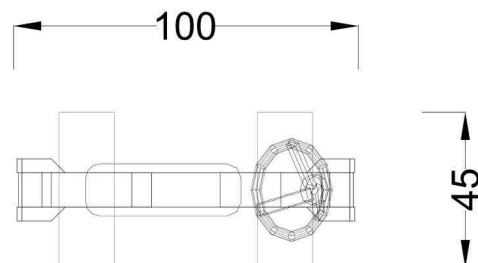

Kód výrobku: DM 2085 B1.01

Název: Lavička s volantem - Autíčko

Provedení: Modřín, silnovrstvá lazura Remmers

DŘEVOARTIKL

Věková kategorie:	let
Rozměry d/š/v (cm)	100 x 45 x 50
Bezpečnostní zóna d/š (cm)	0 x 0
Maximální výška pádu (cm)	30
Dopadová plocha (m2)	0

Lavička obsahuje:

- tělo lavičky ve tvaru auta
- plastový otočný volant
- pastové sedátko
- plastové doplňky
- akátovou kulatinu

Materiálové provedení:

Tělo lavičky je vyrobeno z modřínového dřeva. Lavička je usazená na akátové kulatině. Akátové dřevo je ošetřeno ochranným nátěrem.

Výška sedáku je 30 cm.

www.drevoartikl.cz