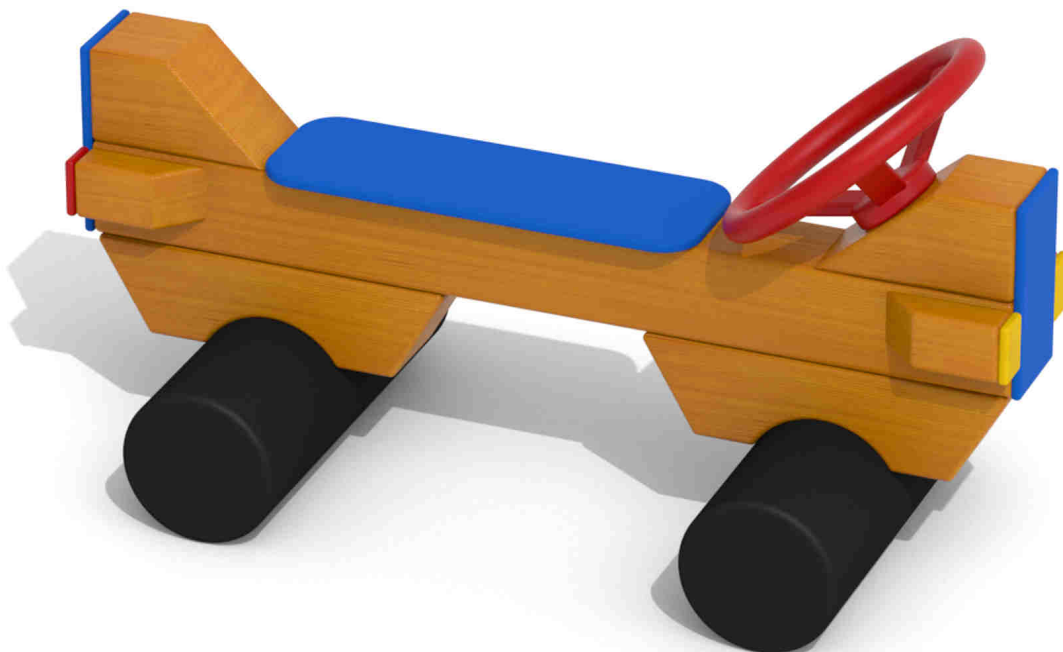

Kód výrobku: DM 2085 B1.01

Název: Lavička s volantem - Autíčko

Provedení: Modřín, silnovrstvá lazura Remmers

DŘEVOARTIKL

Věková kategorie:	let
Rozměry d/š/v (cm)	100 x 45 x 50
Bezpečnostní zóna d/š (cm)	0 x 0
Maximální výška pádu (cm)	30
Dopadová plocha (m2)	0

Lavička obsahuje:

- tělo lavičky ve tvaru auta
- plastový otočný volant
- pastové sedátko
- plastové doplňky
- akátovou kulatinu

Materiálové provedení:

Tělo lavičky je vyrobeno z modřínového dřeva. Lavička je usazená na akátové kulatině. Akátové dřevo je ošetřeno ochranným nátěrem.

Ochranu ostatních dřevěných částí zajišťuje ručně prováděný základní impregnační nátěr a následné vysokotlaké nanášení silnovrstvé, uv stabilní a velmi trvanlivé lazury Remmers Induline.

Plastové prvky jsou vyrobeny z polyetylenu Playtec, který zaručuje UV odolnost, barevnou stálost a velmi dlouhou životnost.

Výška sedáku je 30 cm.

www.drevoartikl.cz