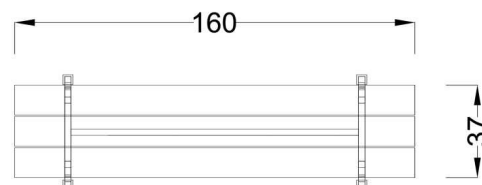

www.drevoartikl.cz