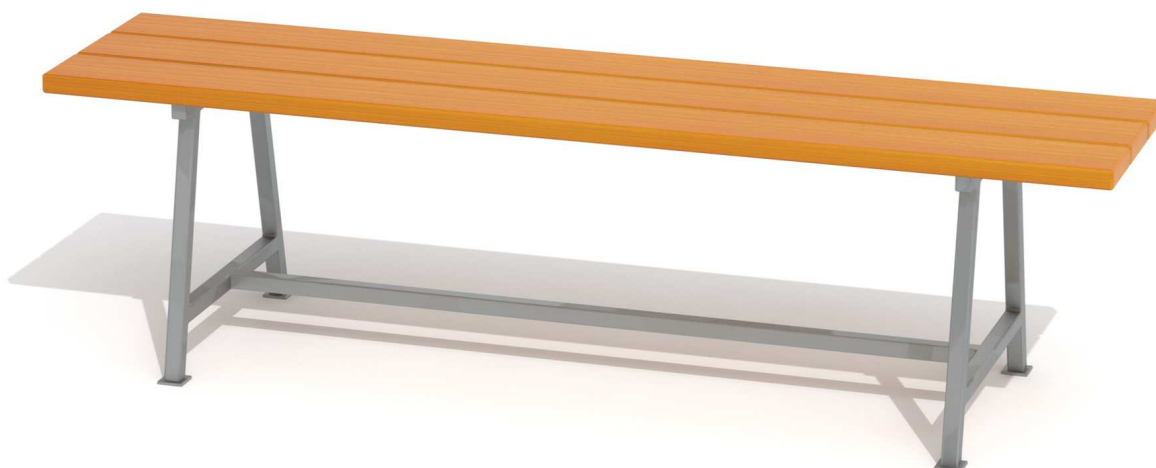

**Kód výrobku: DM 2031 A.04**

**Název: Lavička Beatriz**

**Provedení: Modřín, tenkovrstvá olejová lazura**

**DŘEVOARTIKL**

<b>Věková kategorie:</b>	<b>let</b>
<b>Rozměry d/š/v (cm)</b>	<b>160 x 37 x 45</b>
<b>Bezpečnostní zóna d/š (cm)</b>	<b>0 x 0</b>
<b>Maximální výška pádu (cm)</b>	<b>0</b>
<b>Dopadová plocha (m2)</b>	<b>0</b>

Lavička obsahuje:

- ocelovou konstrukci
- tři dřevěná prkna pro sedák

**Materiálové provedení:**

Dřevěné části jsou vyrobeny z modřínového masivu a mají zaoblené hrany. Ochrana dřevěných prvků je provedena tenkovrstvou lazuroou OSMO na bázi přírodních olejů pro venkovní použití. Tato lazura je vhodná pro dětské hračky v souladu s požadavky normy ČSN EN 71-3. Ocelové části jsou ošetřeny žárovým zinkováním.