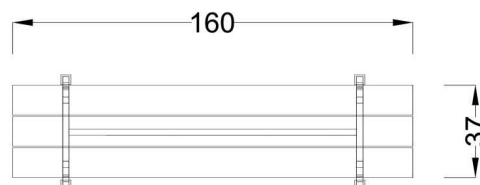

Věková kategorie:	let
Rozměry d/š/v (cm)	160 x 37 x 45
Bezpečnostní zóna d/š (cm)	0 x 0
Maximální výška pádu (cm)	0
Dopadová plocha (m2)	0

Lavička obsahuje:
- ocelovou konstrukci
- tři dřevěná prkna pro sedák

Materiálové provedení:
Dřevěné části jsou vyrobeny z modřínového masivu a mají zaoblené hrany.
Ocelové části jsou ošetřeny žárovým zinkováním.

Výrobek je standardně přenosný bez pevného spojení s podkladem.
Montáží se rozumí kompletace a usazení na terén.