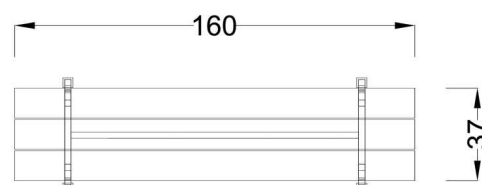

Věková kategorie:	let
Rozměry d/š/v (cm)	160 x 37 x 45
Bezpečnostní zóna d/š (cm)	0 x 0
Maximální výška pádu (cm)	0
Dopadová plocha (m2)	0

Lavička obsahuje:
- ocelovou konstrukci
- tři dřevěná prkna pro sedák

Materiálové provedení:

Dřevěné části jsou vyrobeny z modřínového masivu a mají zaoblené hrany. Ochranu dřevěných částí zajišťuje ručně prováděný základní impregnační nátěr a následné vysokotlaké nanášení silnovrstvé, uv stabilní a velmi trvanlivé lazury Remmers Induline. Ocelové části jsou ošetřeny žárovým zinkováním.

Výrobek je standardně přenosný bez pevného spojení s podkladem. Montáží se rozumí kompletace a usazení na terén.