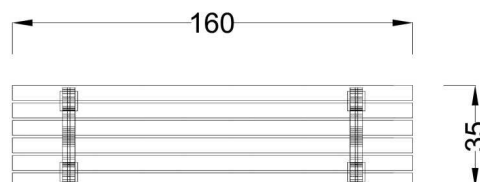

Kód výrobku: DM 2014 A.02

Název: Lavička Viviana

Provedení: Modřín, přírodní - bez nátěru

DŘEVOARTIKL

Věková kategorie:	let
Rozměry d/š/v (cm)	160 x 35 x 45
Bezpečnostní zóna d/š (cm)	0 x 0
Maximální výška pádu (cm)	0
Dopadová plocha (m2)	0

Lavička obsahuje:

- litinovou konstrukci
- šest dřevěných hranolků pro sedák

Materiálové provedení:

Dřevěné části jsou vyrobeny z modřínového masivu a mají zaoblené hrany.
Litinová konstrukce je ošetřena kvalitní práškovou barvou.