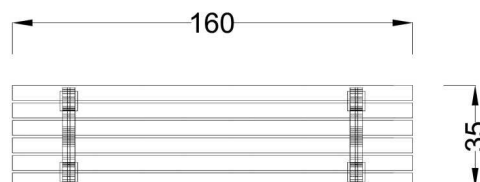

Věková kategorie:	let
Rozměry d/š/v (cm)	160 x 35 x 45
Bezpečnostní zóna d/š (cm)	0 x 0
Maximální výška pádu (cm)	0
Dopadová plocha (m2)	0

Lavička obsahuje:

- litinovou konstrukci
- šest dřevěných hranolků pro sedák

Materiálové provedení:

Dřevěné části jsou vyrobeny z modřínového masivu a mají zaoblené hrany. Ochranu dřevěných částí zajišťuje ručně prováděný základní impregnační nátěr a následné vysokotlaké nanášení silnovrstvé, uv stabilní a velmi trvanlivé lazury Remmers Induline.

Litinová konstrukce je ošetřena kvalitní práškovou barvou.

Výrobek je standardně přenosný bez pevného spojení s podkladem. Montáží se rozumí kompletace a usazení na terén.