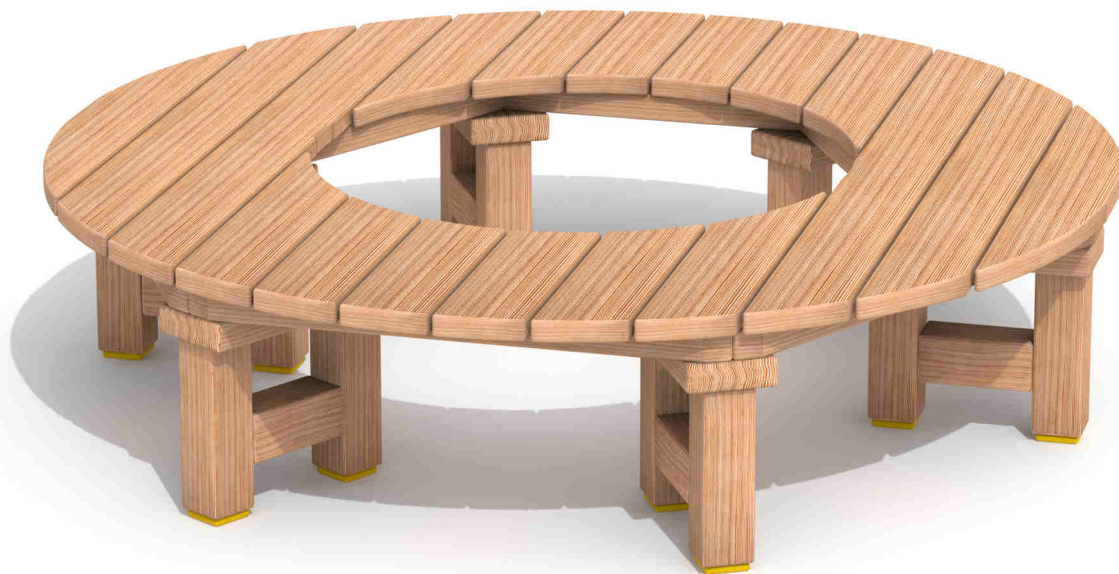

Kód výrobku: DM 2002 B.02

Název: Kruhová lavička Marcia - dětská

Provedení: Modřín, přírodní - bez nátěru

DŘEVOARTIKL

Věková kategorie:	let
Rozměry d/š/v (cm)	150 x 150 x 35
Bezpečnostní zóna d/š (cm)	0 x 0
Maximální výška pádu (cm)	0
Dopadová plocha (m2)	0

Lavice obsahuje:

- dřevěnou konstrukci z modřínového masivu
- dřevěný kruhový sedák

Materiálové provedení:

Dřevěné části jsou vyrobeny z modřínového dřeva a mají zaoblené hrany.

Rozměry lavičky:

vnější průměr kruhu 150 cm

vnitřní průměr kruhu 76 cm

výška sedáku 35 cm.

Lavice je určena na rovný terén.

www.drevoartikl.cz