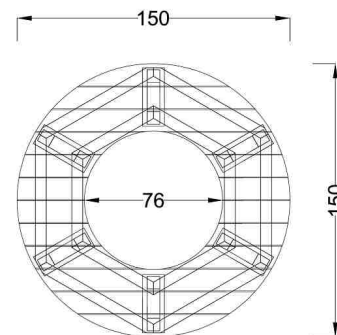

Kód výrobku: DM 2002 B.02

Název: Kruhová lavička Marcia - dětská

Provedení: Modřín, přírodní - bez nátěru

DŘEVOARTIKL

Věková kategorie:	let
Rozměry d/š/v (cm)	150 x 150 x 35
Bezpečnostní zóna d/š (cm)	0 x 0
Maximální výška pádu (cm)	0
Dopadová plocha (m2)	0

Lavice obsahuje:

- dřevěnou konstrukci z modřínového masivu
- dřevěný kruhový sedák

Materiálové provedení:

Dřevěné části jsou vyrobeny z modřínového dřeva a mají zaoblené hrany.

Rozměry lavičky:

vnější průměr kruhu 150 cm

vnitřní průměr kruhu 76 cm

výška sedáku 35 cm.

Lavice je určena na rovný terén.

www.drevoartikl.cz