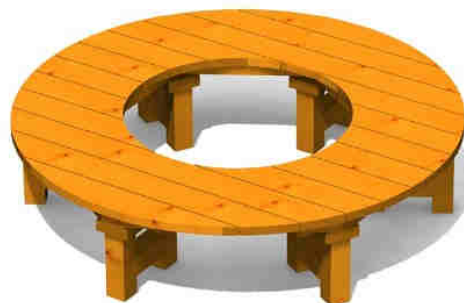

Kód výrobku: DM 2002 B.01

Název: Kruhová lavička Marcia - dětská
Provedení: Modřín, silnovrstvá lazura Remmers

Věková kategorie:	let
Rozměry d/š/v (cm)	150 x 150 x 35
Bezpečnostní zóna d/š (cm)	0 x 0
Maximální výška pádu (cm)	0
Dopadová plocha (m2)	0

Lavice obsahuje:
- dřevěnou konstrukci z modřínového masivu
- dřevěný kruhový sedák

Materiálové provedení:
Dřevěné části jsou vyrobeny z modřínového dřeva a mají zaoblené hrany. Ochranu dřevěných částí zajišťuje ručně prováděný základní impregnační nátěr a následné vysokotlaké nanášení silnovrstvé, uv stabilní a velmi trvanlivé lazury Remmers Induline.

Rozměry lavičky:
vnější průměr kruhu 150 cm
vnitřní průměr kruhu 76 cm
výška sedáku 35 cm.

Lavice je určena na rovný terén.

www.drevoartikl.cz