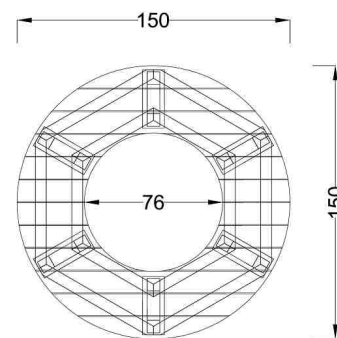

Kód výrobku: DM 2002 B.01

Název: Kruhová lavička Marcia - dětská
Provedení: Modřín, silnovrstvá lazura Remmers

Věková kategorie:	let
Rozměry d/š/v (cm)	150 x 150 x 35
Bezpečnostní zóna d/š (cm)	0 x 0
Maximální výška pádu (cm)	0
Dopadová plocha (m2)	0

Rozměry lavičky:
vnější průměr kruhu 150 cm
vnitřní průměr kruhu 76 cm
výška sedáku 35 cm.

Lavice je určena na rovný terén.

www.drevoartikl.cz