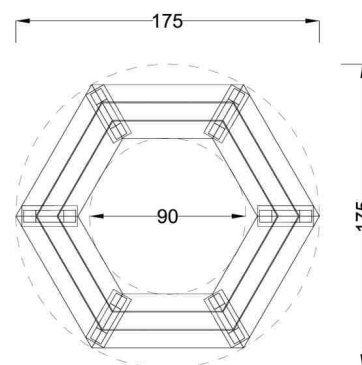

**Kód výrobku: DM 2001 B.01**

Název: Lavička Leonardo - dětská

Provedení: Modřín, silnovrstvá lazura Remmers

**DŘEVOARTIKL**

|                                   |                       |
|-----------------------------------|-----------------------|
| <b>Věková kategorie:</b>          | <b>let</b>            |
| <b>Rozměry d/š/v (cm)</b>         | <b>175 x 175 x 35</b> |
| <b>Bezpečnostní zóna d/š (cm)</b> | <b>0 x 0</b>          |
| <b>Maximální výška pádu (cm)</b>  | <b>0</b>              |
| <b>Dopadová plocha (m2)</b>       | <b>0</b>              |

Lavička obsahuje:

- dřevěnou konstrukci z modřínového masivu
- dřevěné sedáky

Materiálové provedení:

Dřevěné části jsou vyrobeny z modřínového dřeva a mají zaoblené hrany. Ochranu dřevěných částí zajišťuje ručně prováděný základní impregnační nátěr a následné vysokotlaké nanášení silnovrstvé, uv stabilní a velmi trvanlivé lazury Remmers Induline.

Rozměry lavičky:

délka: 175 cm  
šířka: 175 cm  
výška: 35 cm  
vnitřní průměr: 90 cm

Lavice je určena na rovný terén.

[www.drevoartikl.cz](http://www.drevoartikl.cz)