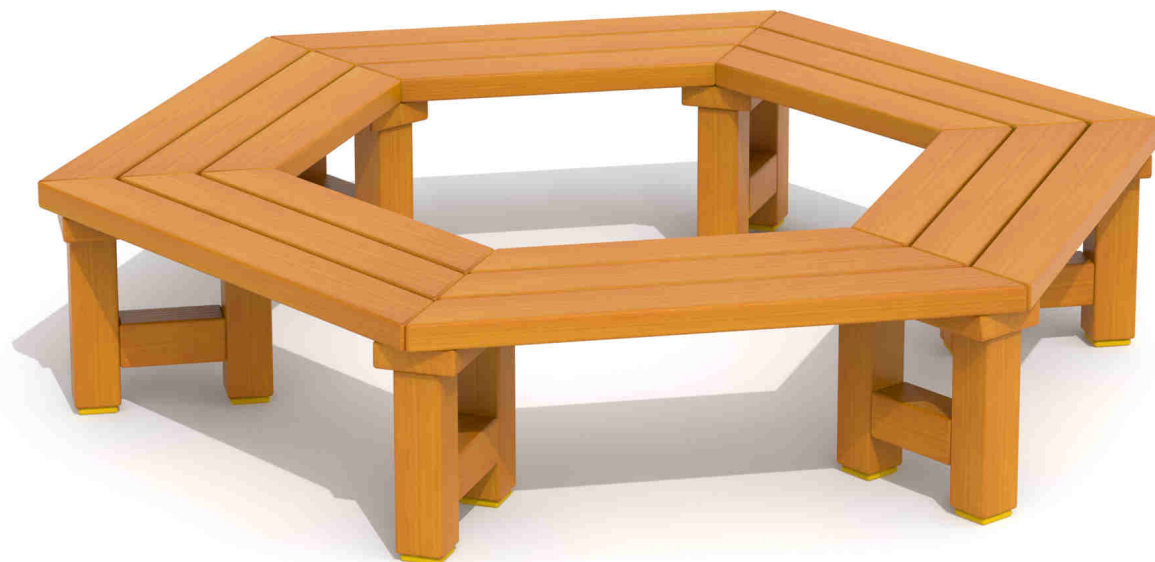

**Kód výrobku: DM 2001 B.01**

Název: Lavička Leonardo - dětská

Provedení: Modřín, silnovrstvá lazura Remmers

**DŘEVOARTIKL**

|                                   |                       |
|-----------------------------------|-----------------------|
| <b>Věková kategorie:</b>          | <b>let</b>            |
| <b>Rozměry d/š/v (cm)</b>         | <b>175 x 175 x 35</b> |
| <b>Bezpečnostní zóna d/š (cm)</b> | <b>0 x 0</b>          |
| <b>Maximální výška pádu (cm)</b>  | <b>0</b>              |
| <b>Dopadová plocha (m2)</b>       | <b>0</b>              |

Lavička obsahuje:

- dřevěnou konstrukci z modřínového masivu
- dřevěné sedáky

Materiálové provedení:

Dřevěné části jsou vyrobeny z modřínového dřeva a mají zaoblené hrany. Ochranu dřevěných částí zajišťuje ručně prováděný základní impregnační nátěr a následné vysokotlaké nanášení silnovrstvé, uv stabilní a velmi trvanlivé lazury Remmers Induline.

Rozměry lavičky:

délka: 175 cm  
šířka: 175 cm  
výška: 35 cm  
vnitřní průměr: 90 cm

Lavice je určena na rovný terén.

[www.drevoartikl.cz](http://www.drevoartikl.cz)