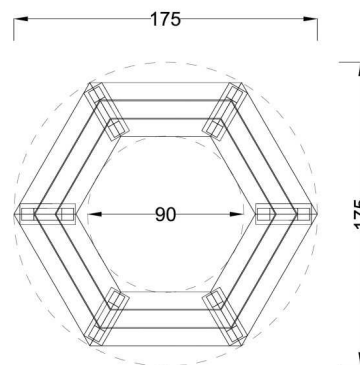

Kód výrobku: DM 2001 A.04

Název: Lavička Leonardo

Provedení: Modřín, tenkovrstvá olejová lazura

DŘEVOARTIKL

Věková kategorie:	let
Rozměry d/š/v (cm)	175 x 175 x 45
Bezpečnostní zóna d/š (cm)	0 x 0
Maximální výška pádu (cm)	0
Dopadová plocha (m2)	0

Lavička obsahuje:

- dřevěnou konstrukci z modřínového masivu
- dřevěné sedáky

Materiálové provedení:

Dřevěné části jsou vyrobeny z modřínového masivu a mají zaoblené hrany. Ochrana dřevěných prvků je provedena tenkovrstvou lazurou OSMO na bázi přírodních olejů pro venkovní použití. Tato lazura je vhodná pro dětské hračky v souladu s požadavky normy ČSN EN 71-3.

Rozměry lavičky:

délka: 175 cm
šířka: 175 cm
výška: 45 cm
vnitřní průměr: 90 cm

Lavice je určena na rovný terén.

Výrobek je standardně přenosný bez pevného spojení s podkladem. Montáž se rozumí kompletace a usazení na terén.