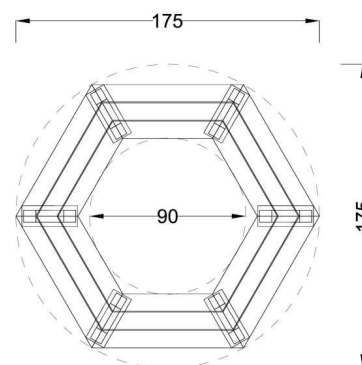

Ilustrativní foto (v provedení s lazurou)

www.drevoartikl.cz