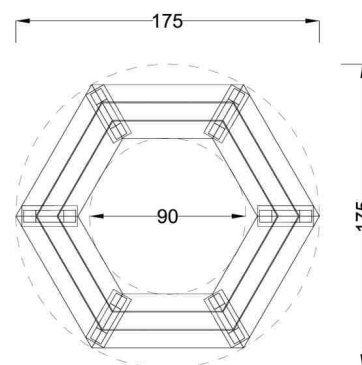

Kód výrobku: DM 2001 A.01

Název: Lavička Leonardo

Provedení: Modřín, silnovrstvá lazura Remmers

DŘEVOARTIKL

Věková kategorie:	let
Rozměry d/š/v (cm)	175 x 175 x 45
Bezpečnostní zóna d/š (cm)	0 x 0
Maximální výška pádu (cm)	0
Dopadová plocha (m2)	0

Lavička obsahuje:

- dřevěnou konstrukci z modřínového masivu
- dřevěné sedáky

Materiálové provedení:

Dřevěné části jsou vyrobeny z modřínového masivu a mají zaoblené hrany. Ochranu dřevěných částí zajišťuje ručně prováděný základní impregnační nátěr a následné vysokotlaké nanášení silnovrstvé, uv stabilní a velmi trvanlivé lazury Remmers Induline.

Rozměry lavičky:

délka: 175 cm
šířka: 175 cm
výška: 45 cm
vnitřní průměr: 90 cm

Lavice je určena na rovný terén.

www.drevoartikl.cz