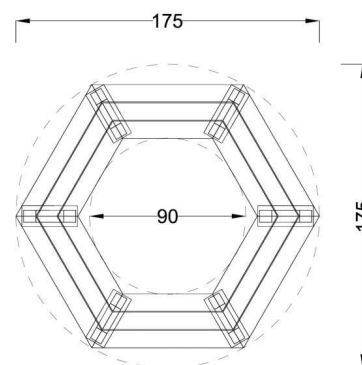

**Kód výrobku: DM 2001 A.01**

Název: Lavička Leonardo

Provedení: Modřín, silnovrstvá lazura Remmers

**DŘEVOARTIKL**

<b>Věková kategorie:</b>	<b>let</b>
<b>Rozměry d/š/v (cm)</b>	<b>175 x 175 x 45</b>
<b>Bezpečnostní zóna d/š (cm)</b>	<b>0 x 0</b>
<b>Maximální výška pádu (cm)</b>	<b>0</b>
<b>Dopadová plocha (m2)</b>	<b>0</b>

Lavička obsahuje:

- dřevěnou konstrukci z modřínového masivu
- dřevěné sedáky

Materiálové provedení:

Dřevěné části jsou vyrobeny z modřínového masivu a mají zaoblené hrany. Ochranu dřevěných částí zajišťuje ručně prováděný základní impregnační nátěr a následné vysokotlaké nanášení silnovrstvé, uv stabilní a velmi trvanlivé lazury Remmers Induline.

Rozměry lavičky:

délka: 175 cm  
šířka: 175 cm  
výška: 45 cm  
vnitřní průměr: 90 cm

Lavice je určena na rovný terén.

Výrobek je standardně přenosný bez pevného spojení s podkladem. Montáž se rozumí kompletace a usazení na terén.