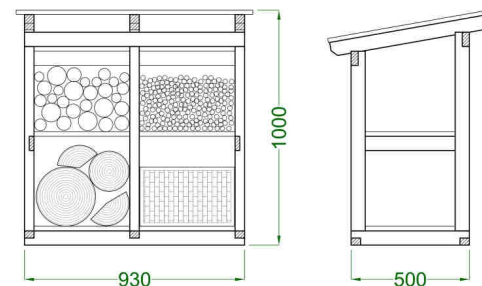

www.drevoartikl.cz