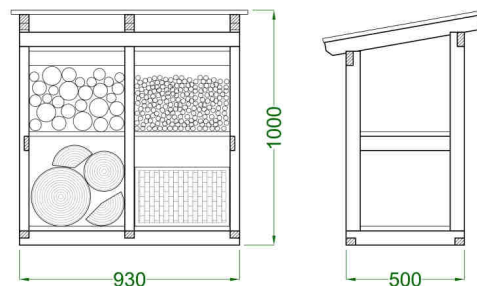

www.drevoartikl.cz