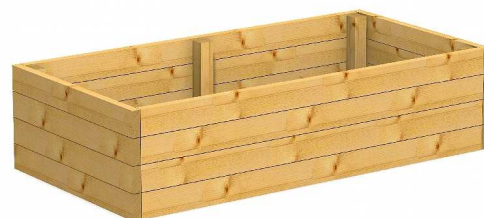

Kód výrobku: DM 0522 A.04

Název: Vyvýšený záhon 2 x 1 m

Provedení: Modřín, tenkovrstvá olejová lazura

DŘEVOARTIKL

Ilustrativní vyobrazení (přírodní provedení)

Věková kategorie:	let
Rozměry d/š/v (cm)	200 x 100 x 50
Bezpečnostní zóna d/š (cm)	0 x 0
Maximální výška pádu (cm)	0
Dopadová plocha (m2)	0

Záhon obsahuje:

- hranolovou konstrukci
- dřevěné opláštění
- nopovou fólii

Materiálové provedení:

Dřevěná konstrukce je vyrobena z lepených, nebo mimostředových modřínových hranolů se zaoblenými hranami.

Vnitřní část záhonu je chráněna protivlhkostní a drenážní nopovou fólií.

Ochrana dřevěných prvků je provedena tenkovrstvou lazuroou OSMO na bázi přírodních olejů pro venkovní použití. Tato lazura je vhodná pro dětské hračky v souladu s požadavky normy ČSN EN 71-3.