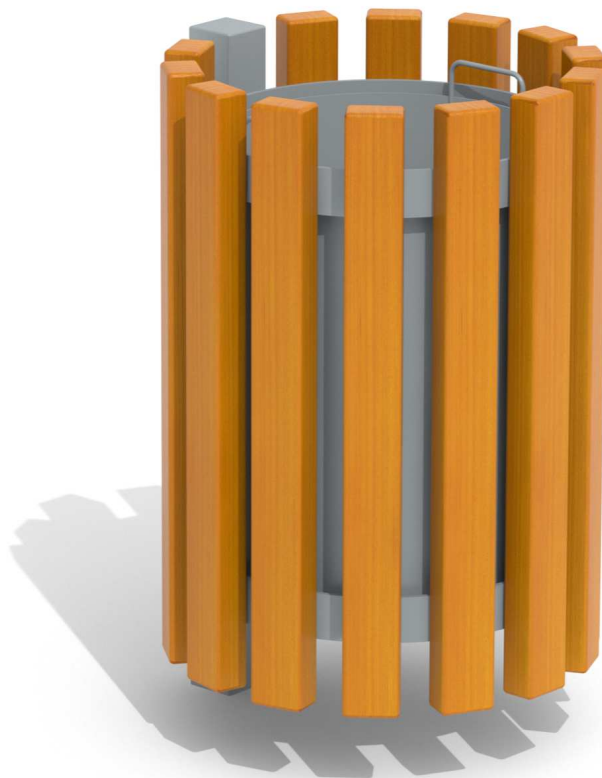

Kód výrobku: DM 0002.04

Název: Odpadkový koš Miguel

Provedení: Modřín, tenkovrstvá olejová lazura

DŘEVOARTIKL

Věková kategorie:	let
Rozměry d/š/v (cm)	50 x 50 x 75
Bezpečnostní zóna d/š (cm)	0 x 0
Maximální výška pádu (cm)	0
Dopadová plocha (m2)	0

Koš obsahuje:

- ocelovou konstrukci
- ocelovou vyjímatelnou nádobu, objem 35 l
- dřevěné obložení

Materiálové provedení:

Dřevěné části jsou vyrobeny z modřínového dřeva a mají zaoblené hrany. Ochrana dřevěných prvků je provedena tenkovrstvou lazuroou OSMO na bázi přírodních olejů pro venkovní použití. Tato lazura je vhodná pro dětské hračky v souladu s požadavky normy ČSN EN 71-3.

Ocelové části jsou zároveň zinkované.

www.drevoartikl.cz