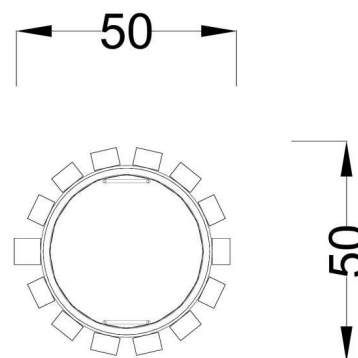

www.drevoartikl.cz