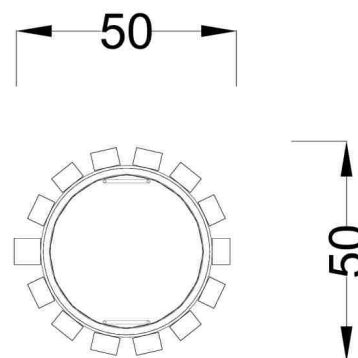

**Kód výrobku: DM 0002.01**

Název: Odpadkový koš Miguel

Provedení: Modřín, silnovrstvá lazura Remmers

**DŘEVOARTIKL**

<b>Věková kategorie:</b>	<b>let</b>
<b>Rozměry d/š/v (cm)</b>	<b>50 x 50 x 75</b>
<b>Bezpečnostní zóna d/š (cm)</b>	<b>0 x 0</b>
<b>Maximální výška pádu (cm)</b>	<b>0</b>
<b>Dopadová plocha (m2)</b>	<b>0</b>

Koš obsahuje:

- ocelovou konstrukci
- ocelovou vyjímatelnou nádobu, objem 35 l
- dřevěné obložení

Materiálové provedení:

Dřevěné části jsou vyrobeny z modřínového dřeva a mají zaoblené hrany. Ochranu dřevěných částí zajišťuje ručně prováděný základní impregnační nátěr a následné vysokotlaké nanášení silnovrstvé, uv stabilní a velmi trvanlivé lazury Remmers Induline.