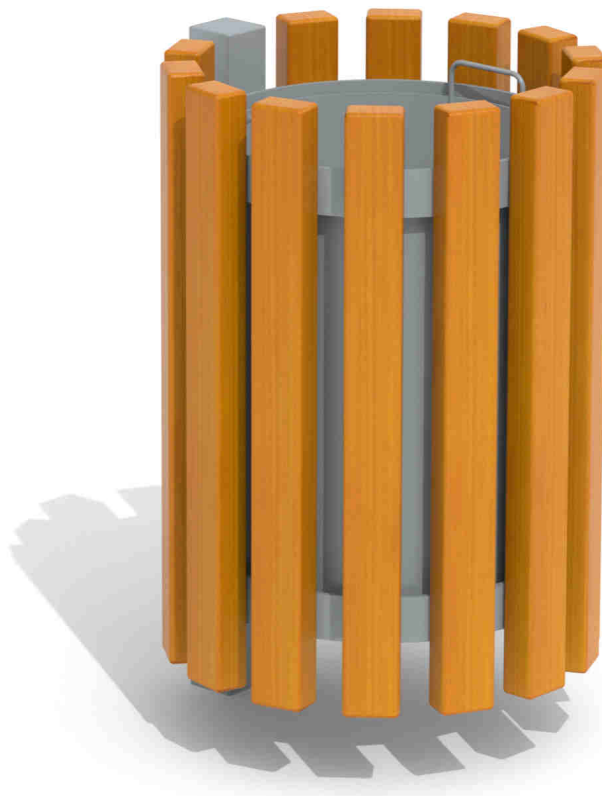

**Kód výrobku: DM 0002.01**

Název: Odpadkový koš Miguel

Provedení: Modřín, silnovrstvá lazura Remmers

**DŘEVOARTIKL**

<b>Věková kategorie:</b>	<b>let</b>
<b>Rozměry d/š/v (cm)</b>	<b>50 x 50 x 75</b>
<b>Bezpečnostní zóna d/š (cm)</b>	<b>0 x 0</b>
<b>Maximální výška pádu (cm)</b>	<b>0</b>
<b>Dopadová plocha (m2)</b>	<b>0</b>

Koš obsahuje:

- ocelovou konstrukci
- ocelovou vyjímatelnou nádobu, objem 35 l
- dřevěné obložení

Materiálové provedení:

Dřevěné části jsou vyrobeny z modřínového dřeva a mají zaoblené hrany. Ochranu dřevěných částí zajišťuje ručně prováděný základní impregnační nátěr a následné vysokotlaké nanášení silnovrstvé, uv stabilní a velmi trvanlivé lazury Remmers Induline.