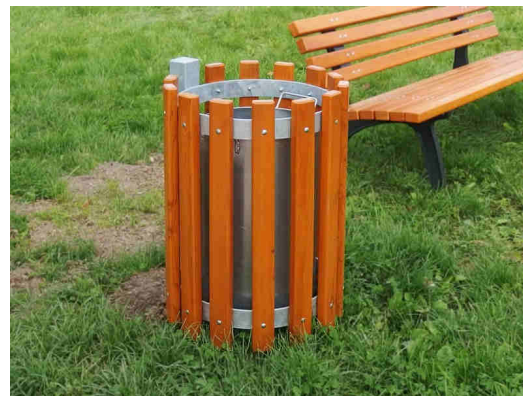

**Kód výrobku: DM 0002.01**

Název: Odpadkový koš Miguel

Provedení: Modřín, silnovrstvá lazura Remmers

**DŘEVOARTIKL**

<b>Věková kategorie:</b>	<b>let</b>
<b>Rozměry d/š/v (cm)</b>	<b>50 x 50 x 75</b>
<b>Bezpečnostní zóna d/š (cm)</b>	<b>0 x 0</b>
<b>Maximální výška pádu (cm)</b>	<b>0</b>
<b>Dopadová plocha (m2)</b>	<b>0</b>

Koš obsahuje:

- ocelovou konstrukci
- ocelovou vyjímatelnou nádobu, objem 35 l
- dřevěné obložení

Materiálové provedení:

Dřevěné části jsou vyrobeny z modřínového dřeva a mají zaoblené hrany. Ochranu dřevěných částí zajišťuje ručně prováděný základní impregnační nátěr a následné vysokotlaké nanášení silnovrstvé, uv stabilní a velmi trvanlivé lazury Remmers Induline.