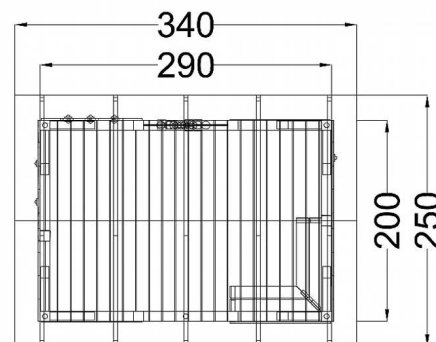

Kód výrobku: DM 3012.14

Název: Herní domek

Provedení: Smrk, olej pro venkovní použití

DŘEVOARTIKL

Věková kategorie:	let
Rozměry d/š/v (cm)	290 x 200 x 250
Bezpečnostní zóna d/š (cm)	0 x 0
Maximální výška pádu (cm)	0
Dopadová plocha (m2)	0

Herní domek obsahuje:

- dřevěnou konstrukci ze smrkového masivu
- bludiště pro rozvoj motoriky – Veverka a Myška
- hru pro rozvoj motoriky
- dvě tabule na kreslení, počítadlo
- herní stěny – Čísla a Abeceda
- lavičku na sezení ve tvaru "L" s délkou 4m
- dřevěnou prkennou podlahu z modřínových prken
- střešní krytinu z bitumenového šindele
- ocelová žárově zinkovaná zemní kotvení k zabetonování

Materiálové provedení:

Dřevěná konstrukce je vyrobena z lepených, nebo mimostředových smrkových hranolů se zaoblenými hranami. Konstrukce podlahy včetně podlahových prken je z modřínového dřeva. Ochrana dřevěných prvků je provedena olejem REMMERS pro venkovní použití. Střešní plášť je tvořen smrkovými palubkami krytými bitumenovým šindelem. Okraj střechy je chráněn žárově zinkovaným plechem. Tabule na kreslení jsou vyrobeny z vysokotlakého laminátu. Koule počítadla jsou vyrobeny z modřínového lepeného dřeva. Tyčky počítadla jsou z nerezové oceli. Plastové prvky jsou vyrobeny z polyetylenu Playtec, který zaručuje UV odolnost, barevnou stálost a velmi dlouhou životnost.

Podchodzí výška je 1,8 m
Celková výška je 2,5 m

www.drevoartikl.cz