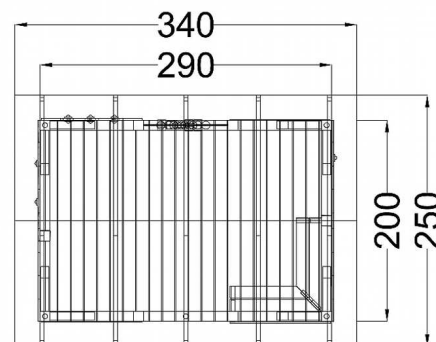

### Ilustrativní vyobrazení (provedení s lazurou)

<b>Věková kategorie:</b>	let
<b>Rozměry d/š/v (cm)</b>	290 x 200 x 250
<b>Bezpečnostní zóna d/š (cm)</b>	0 x 0
<b>Maximální výška pádu (cm)</b>	0
<b>Dopadová plocha (m2)</b>	0

Herní domek obsahuje:

- dřevěnou konstrukci ze smrkového masivu
- bludiště pro rozvoj motoriky – Veverka a Myška
- hru pro rozvoj motoriky
- dvě tabule na kreslení, počítadlo
- herní stěny – Čísla a Abeceda
- lavičku na sezení ve tvaru "L" s délkou 4m
- dřevěnou prkennou podlahu z modřínových prken
- střešní krytinu z bitumenového šindele
- ocelová žárově zinkovaná zemní kotvení k zabetonování

Podchodzí výška je 1,8 m  
Celková výška je 2,5 m

Ilustrativní vyobrazení (provedení s lazurou)

[www.drevoartikl.cz](http://www.drevoartikl.cz)