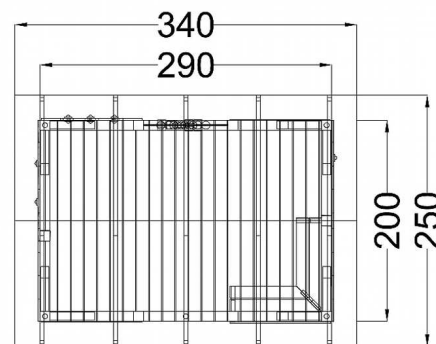

Kód výrobku: DM 3012.11

Název: Herní domek

Provedení: Smrk, silnovrstvá lazura

DŘEVOARTIKL

Věková kategorie:	let
Rozměry d/š/v (cm)	290 x 200 x 250
Bezpečnostní zóna d/š (cm)	0 x 0
Maximální výška pádu (cm)	0
Dopadová plocha (m2)	0

Herní domek obsahuje:

- dřevěnou konstrukci ze smrkového masivu
- bludiště pro rozvoj motoriky – Veverka a Myška
- hru pro rozvoj motoriky
- dvě tabule na kreslení, počítadlo
- herní stěny – Čísla a Abeceda
- lavičku na sezení ve tvaru "L" s délkou 4m
- dřevěnou prkennou podlahu z modřínových prken
- střešní krytinu z bitumenového šindele
- ocelová žárově zinkovaná zemní kotvení k zabetonování

Podchodzí výška je 1,8 m

Celková výška je 2,5 m

www.drevoartikl.cz