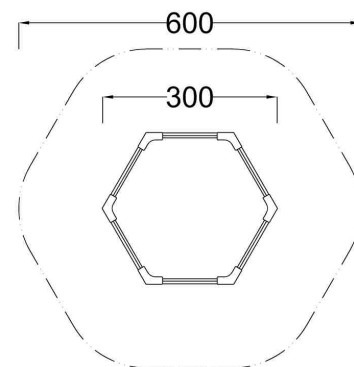

www.drevoartikl.cz