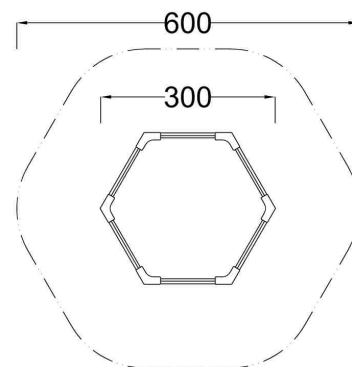

Věková kategorie:	od 2 let
Rozměry d/š/v (cm)	300 x 300 x 30
Bezpečnostní zóna d/š (cm)	600 x 600
Maximální výška pádu (cm)	30
Dopadová plocha (m2)	0

Pískoviště obsahuje:

- 6 bočnic z modřínových fošen
- 6 dřevěných sedáků z modřínového masivu po obvodu pískoviště
- 6 plastových sedáků
- stojky z modřínových hranolů

Materiálové provedení:

Dřevěná konstrukce je vyrobena z modřínových fošen a lepených, nebo mimostředových modřínových hranolů se zaoblenými hranami.

Plastové prvky jsou vyrobeny z polyetylenu Playtec, který zaručuje UV odolnost, barevnou stálost a velmi dlouhou životnost.

Zařízení je certifikováno a splňuje veškerá kritéria stanovená platnými normami a předpisy EU a ČR (ČSN EN 1176).