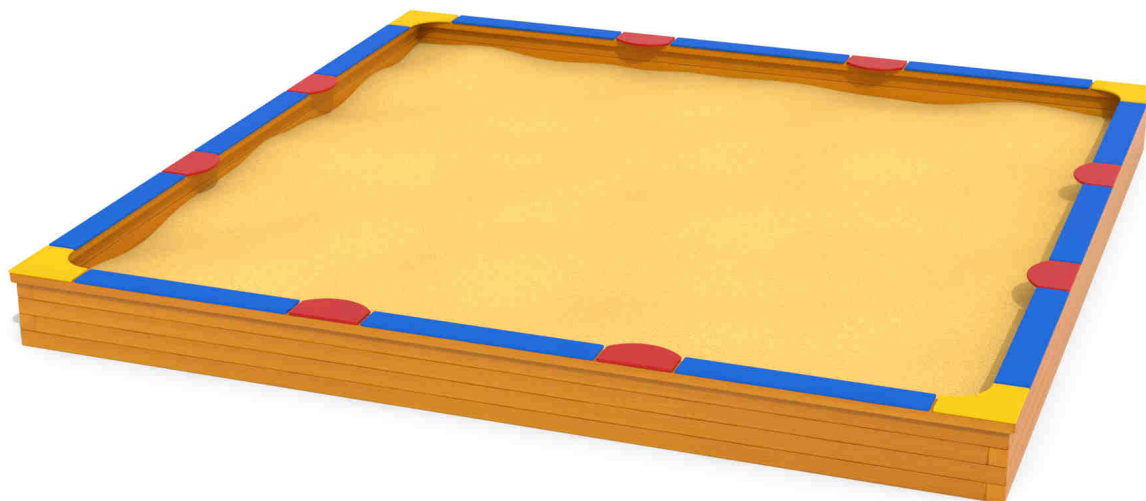

Kód výrobku: DA 8040 D.04

Název: Pískoviště - typ D - 400 x 400 cm

Provedení: Modřín, olej pro venkovní použití

DŘEVOARTIKL

Věková kategorie:	od 2 let
Rozměry d/š/v (cm)	400 x 400 x 30
Bezpečnostní zóna d/š (cm)	700 x 700
Maximální výška pádu (cm)	30
Dopadová plocha (m2)	0

Pískoviště obsahuje:

- 4 bočnice z modřínových hranolů
- 4 dřevěné hranoly po obvodu pískoviště jako výztuha pod plastové sedáky
- 4 rohové plastové sedáky
- 8 středových zaoblených plastových sedáků
- 12 obdélníkových plastových sedáků

Materiálové provedení:

Dřevěná konstrukce je vyrobena z lepených, nebo mimostředových modřínových hranolů se zaoblenými hranami. Sedák je vyroben z modřínových fošen.

Ochrana dřevěných prvků je provedena olejem REMMERS pro venkovní použití.

Plastové prvky jsou vyrobeny z polyetylenu Playtec, který zaručuje UV odolnost, barevnou stálost a velmi dlouhou životnost.

Zařízení je certifikováno a splňuje veškerá kritéria stanovená platnými normami a předpisy EU a ČR (ČSN EN 1176).