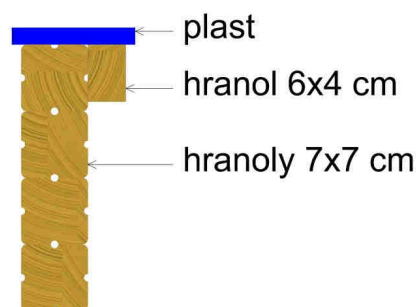

Řez pískovištěm