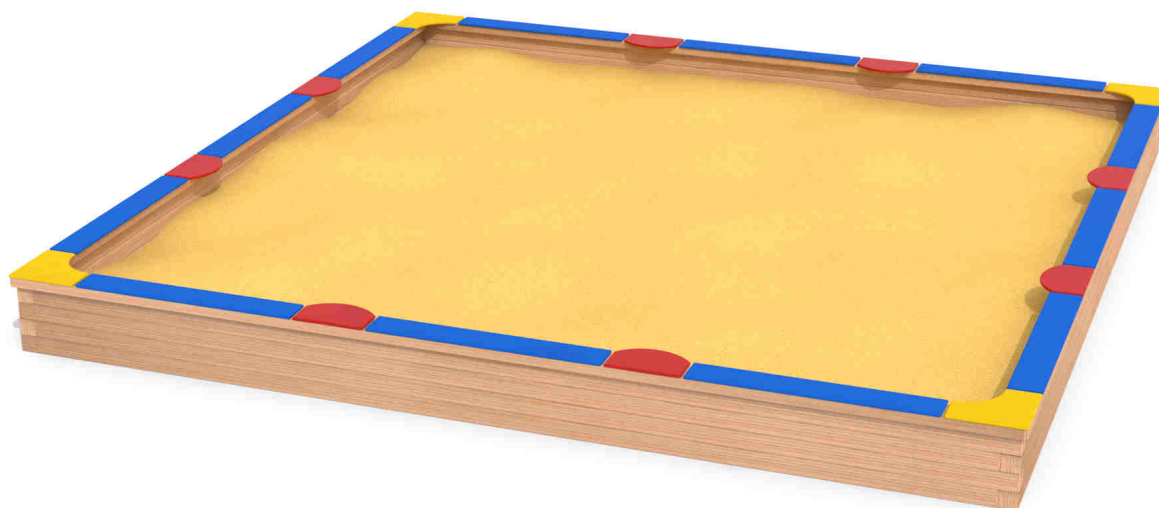

**Kód výrobku: DA 8040 D.02**

Název: Pískoviště - typ D - 400 x 400 cm

Provedení: Modřín, přírodní - bez nátěru

**DŘEVOARTIKL**

<b>Věková kategorie:</b>	<b>od 2 let</b>
<b>Rozměry d/š/v (cm)</b>	<b>400 x 400 x 30</b>
<b>Bezpečnostní zóna d/š (cm)</b>	<b>700 x 700</b>
<b>Maximální výška pádu (cm)</b>	<b>30</b>
<b>Dopadová plocha (m2)</b>	<b>0</b>

Pískoviště obsahuje:

- 4 bočnice z modřínových hranolů
- 4 dřevěné hranoly po obvodu pískoviště jako výztuha pod plastové sedáky
- 4 rohové plastové sedáky
- 8 středových zaoblených plastových sedáků
- 12 obdélníkových plastových sedáků

Materiálové provedení:

Dřevěná konstrukce je vyrobena z lepených, nebo mimostředových modřínových hranolů se zaoblenými hranami. Sedák je vyroben z modřínových fošen.

Plastové prvky jsou vyrobeny z polyetylenu Playtec, který zaručuje UV odolnost, barevnou stálost a velmi dlouhou životnost.