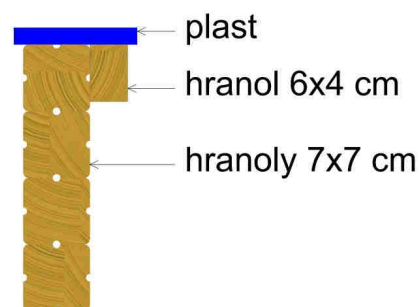

Řez pískovištěm