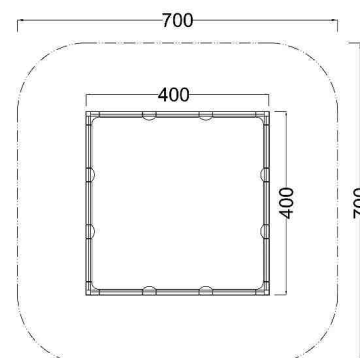

Řez pískovištěm