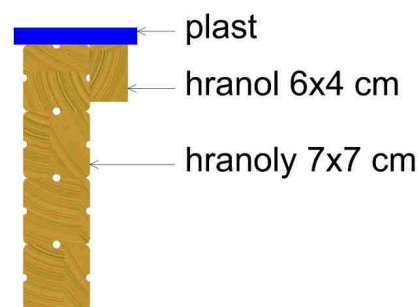

Řez pískovištěm