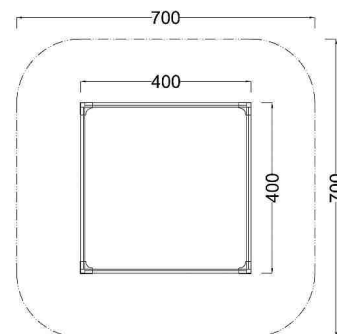

Věková kategorie:	od 2 let
Rozměry d/š/v (cm)	400 x 400 x 30
Bezpečnostní zóna d/š (cm)	700 x 700
Maximální výška pádu (cm)	30
Dopadová plocha (m2)	0

Pískoviště obsahuje:

- 4 bočnice z modřínových fošen
- 16 stojek z modřínových hranolů
- 4 dřevěné sedáky z modřínového masivu po obvodu pískoviště
- 4 rohové plastové sedáky

Materiálové provedení:

Dřevěná konstrukce je vyrobena z modřínových fošen a lepených, nebo mimostředových modřínových hranolů se zaoblenými hranami.

Ochrana dřevěných prvků je provedena olejem REMMERS pro venkovní použití.

Plastové prvky jsou vyrobeny z polyetylenu Playtec, který zaručuje UV odolnost, barevnou stálost a velmi dlouhou životnost.

Zařízení je certifikováno a splňuje veškerá kritéria stanovená platnými normami a předpisy EU a ČR (ČSN EN 1176).

Řez pískovištěm