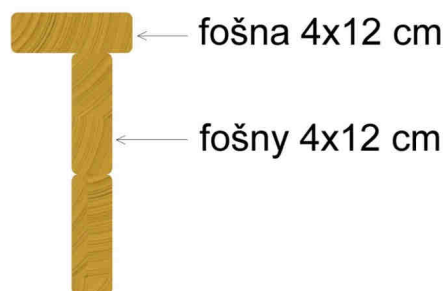

Věková kategorie:	od 2 let
Rozměry d/š/v (cm)	400 x 400 x 30
Bezpečnostní zóna d/š (cm)	700 x 700
Maximální výška pádu (cm)	30
Dopadová plocha (m2)	0

Pískoviště obsahuje:

- 4 bočnice z modřínových fošen
- 16 stojek z modřínových hranolů
- 4 dřevěné sedáky z modřínového masivu po obvodu pískoviště
- 4 rohové plastové sedáky

Materiálové provedení:

Dřevěná konstrukce je vyrobena z modřínových fošen a lepených, nebo mimostředových modřínových hranolů se zaoblenými hranami.

Plastové prvky jsou vyrobeny z polyetylenu Playtec, který zaručuje UV odolnost, barevnou stálost a velmi dlouhou životnost.

Zařízení je certifikováno a splňuje veškerá kritéria stanovená platnými normami a předpisy EU a ČR (ČSN EN 1176).

Řez pískovištěm