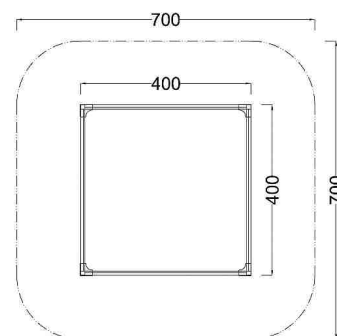

Věková kategorie:	od 2 let
Rozměry d/š/v (cm)	400 x 400 x 30
Bezpečnostní zóna d/š (cm)	700 x 700
Maximální výška pádu (cm)	30
Dopadová plocha (m2)	0

Pískoviště obsahuje:

- 4 bočnice z modřínových fošen
- 16 stojek z modřínových hranolů
- 4 dřevěné sedáky z modřínového masivu po obvodu pískoviště
- 4 rohové plastové sedáky

Materiálové provedení:

Dřevěná konstrukce je vyrobena z modřínových fošen a lepených, nebo mimostředových modřínových hranolů se zaoblenými hranami.

Plastové prvky jsou vyrobeny z polyetylenu Playtec, který zaručuje UV odolnost, barevnou stálost a velmi dlouhou životnost.

Zařízení je certifikováno a splňuje veškerá kritéria stanovená platnými normami a předpisy EU a ČR (ČSN EN 1176).

Řez pískovištěm