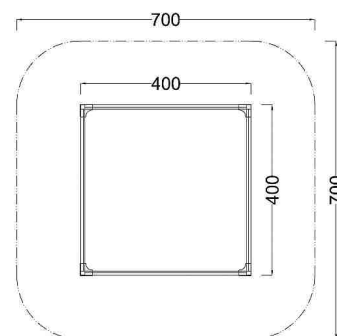

Řez pískovištěm