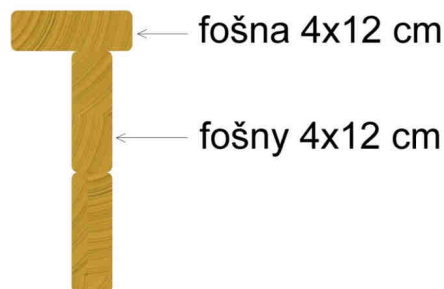

Řez pískovištěm