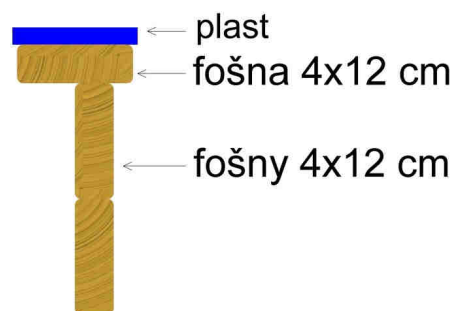

Řez pískovištěm