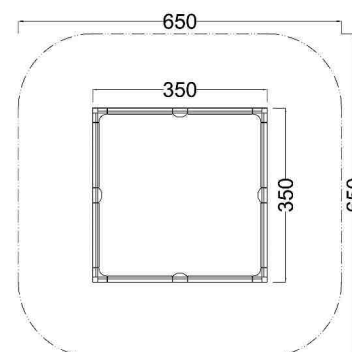

Řez pískovištěm