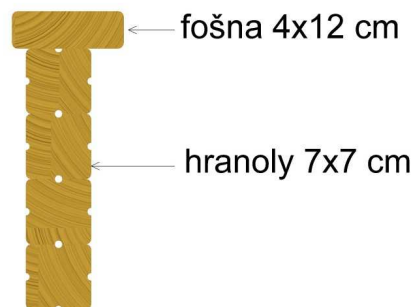

Řez pískovištěm