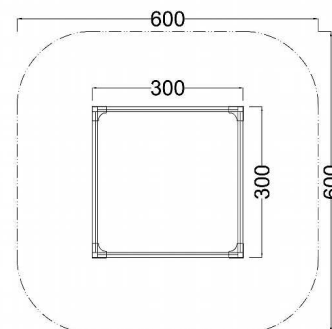

Řez pískovištěm