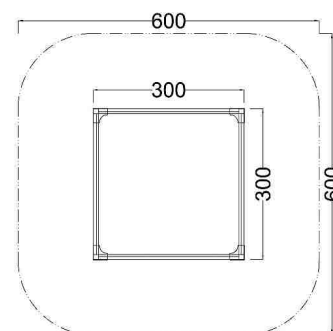

Řez pískovištěm