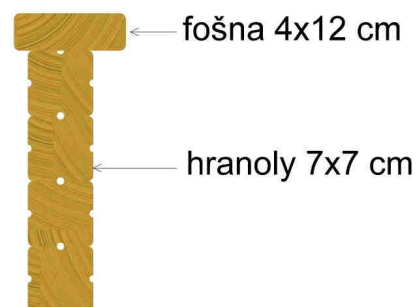

Řez pískovištěm