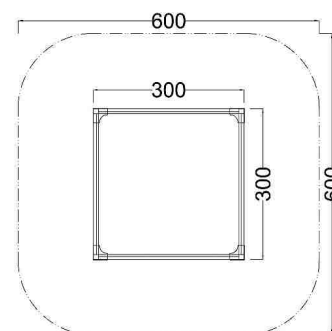

Řez pískovištěm