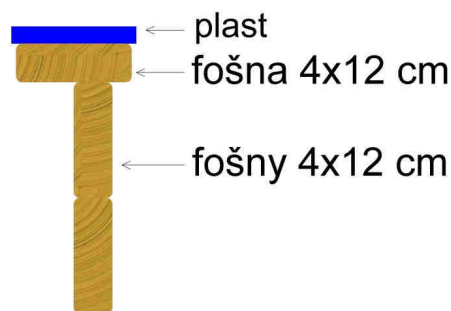

Řez pískovištěm