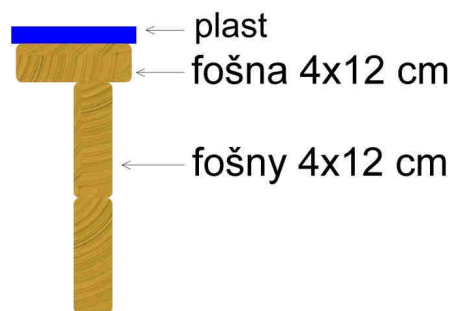

Řez pískovištěm