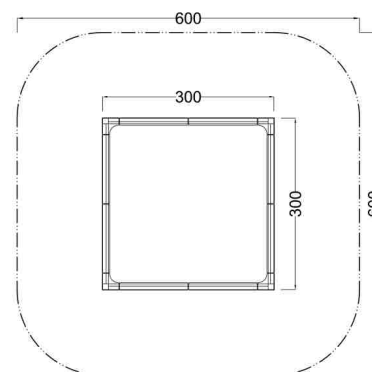

Řez pískovištěm