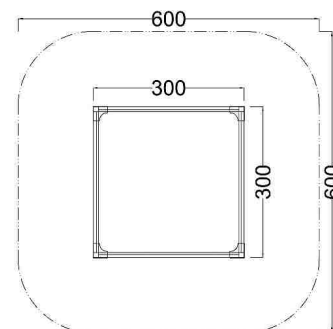

Řez pískovištěm