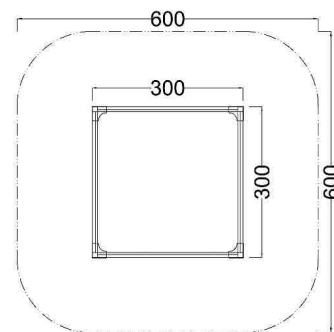

Řez pískovištěm