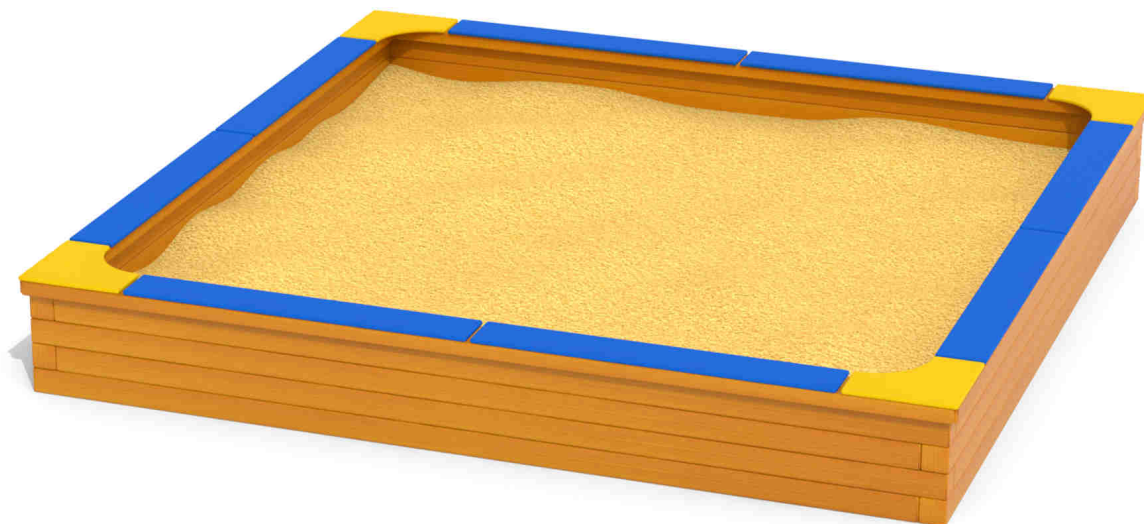

Kód výrobku: DA 8025 D.04

Název: Pískoviště - typ D - 250 x 250 cm

Provedení: Modřín, olej pro venkovní použití

DŘEVOARTIKL

Věková kategorie:	od 2 let
Rozměry d/š/v (cm)	250 x 250 x 30
Bezpečnostní zóna d/š (cm)	550 x 550
Maximální výška pádu (cm)	30
Dopadová plocha (m2)	0

Pískoviště obsahuje:

- 4 bočnice z modřínových hranolů
- 4 dřevěné hranoly po obvodu pískoviště jako výztuha pod plastové sedáky
- 4 rohové plastové sedáky
- 8 obdélníkových plastových sedáků

Materiálové provedení:

Dřevěná konstrukce je vyrobena z lepených, nebo mimostředových modřínových hranolů se zaoblenými hranami. Sedák je vyroben z modřínových fošen.

Ochrana dřevěných prvků je provedena olejem REMMERS pro venkovní použití.

Plastové prvky jsou vyrobeny z polyetylenu Playtec, který zaručuje UV odolnost, barevnou stálost a velmi dlouhou životnost.

Zařízení je certifikováno a splňuje veškerá kritéria stanovená platnými normami a předpisy EU a ČR (ČSN EN 1176).