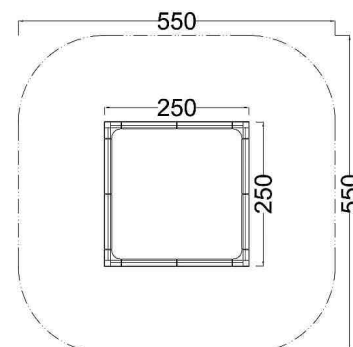

Řez pískovištěm