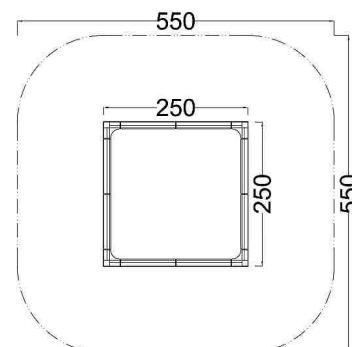

Řez pískovištěm