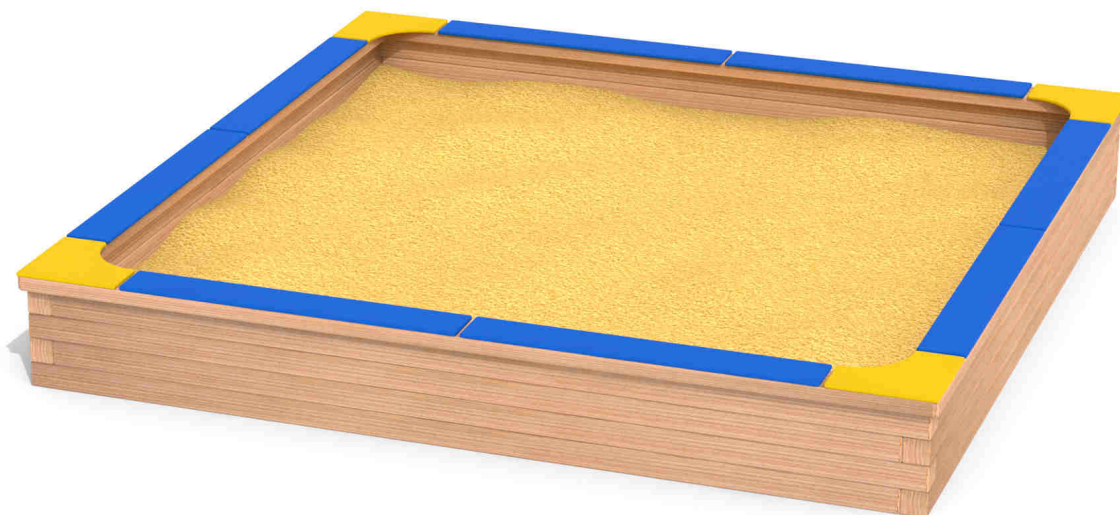

Kód výrobku: DA 8025 D.02

Název: Pískoviště - typ D - 250 x 250 cm

Provedení: Modřín, přírodní - bez nátěru

DŘEVOARTIKL

Věková kategorie:	od 2 let
Rozměry d/š/v (cm)	250 x 250 x 30
Bezpečnostní zóna d/š (cm)	550 x 550
Maximální výška pádu (cm)	30
Dopadová plocha (m2)	0

Pískoviště obsahuje:

- 4 bočnice z modřínových hranolů
- 4 dřevěné hranoly po obvodu pískoviště jako výztuha pod plastové sedáky
- 4 rohové plastové sedáky
- 8 obdélníkových plastových sedáků

Materiálové provedení:

Dřevěná konstrukce je vyrobena z lepených, nebo mimostředových modřínových hranolů se zaoblenými hranami. Sedák je vyroben z modřínových fošen.

Plastové prvky jsou vyrobeny z polyetylenu Playtec, který zaručuje UV odolnost, barevnou stálost a velmi dlouhou životnost.