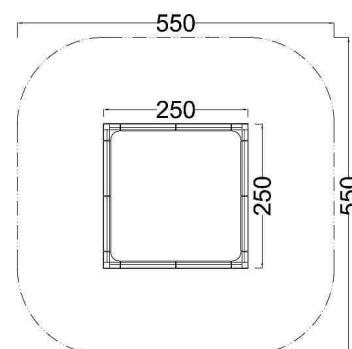

Řez pískovištěm