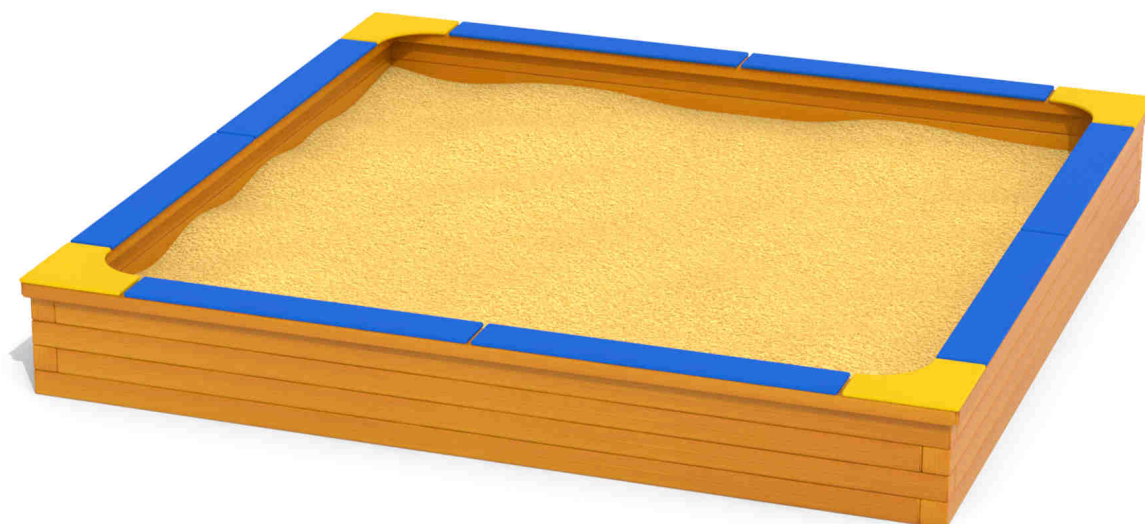

Kód výrobku: DA 8025 D.01

Název: Pískoviště - typ D - 250 x 250 cm

Provedení: Modřín, silnovrstvá lazura Remmers

DŘEVOARTIKL

Věková kategorie:	od 2 let
Rozměry d/š/v (cm)	250 x 250 x 30
Bezpečnostní zóna d/š (cm)	550 x 550
Maximální výška pádu (cm)	30
Dopadová plocha (m2)	0

Pískoviště obsahuje:

- 4 bočnice z modřínových hranolů
- 4 dřevěné hranoly po obvodu pískoviště jako výztuha pod plastové sedáky
- 4 rohové plastové sedáky
- 8 obdélníkových plastových sedáků

Materiálové provedení:

Dřevěná konstrukce je vyrobena z lepených, nebo mimostředových modřínových hranolů se zaoblenými hranami. Sedák je vyroben z modřínových fošen.

Ochrana dřevěných prvků je provedena UV odolnou silnovrstvou lazurou REMMERS včetně impregnačního základu.

Plastové prvky jsou vyrobeny z polyetylenu Playtec, který zaručuje UV odolnost, barevnou stálost a velmi dlouhou životnost.

Zařízení je certifikováno a splňuje veškerá kritéria stanovená platnými normami a předpisy EU a ČR (ČSN EN 1176).